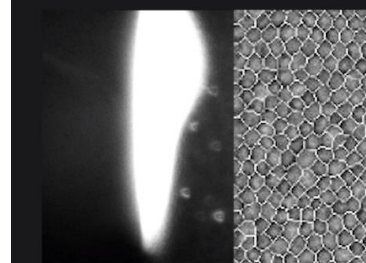

### מנורות סדק 30GL / 700GL

- ✓ תאורת LED
- ✓ עיצוב ייחודי ללא כבלים גלויים .
- ✓ TABLE TOP אינטגרלי .
- ✓ BACKGROUND ILLUMINATION מובנה.
- ✓ גוון אור חם (מדמה הלוגן) .
- ✓ גובה סדק גדול במיוחד (14 מ"מ) .
- ✓ בינוקולרים בקונברגנציה של 6 מעלות המאפשרת ראייה דו עינית נוחה לאורך זמן (מתאים גם לבעלי PD קטן) .
- ✓ 2 או 5 הגדלות .

### מערכת צילום TD10

- ✓ מערכת אינטגרלית USER FRIENDLY .
- ✓ רזולוציית ULTRA HD - 10.7 מיליון פיקסלים .
- ✓ רזולוציה מדהימה . מאפשרת לצלם תאי אנדותל ב LIVE VIEW ( תוכנה אופציונאלית ) .

Upgrade Your  
700GL Slit Lamp  
To a Specular  
Microscope

Optimal Representation  
of Cell Shapes