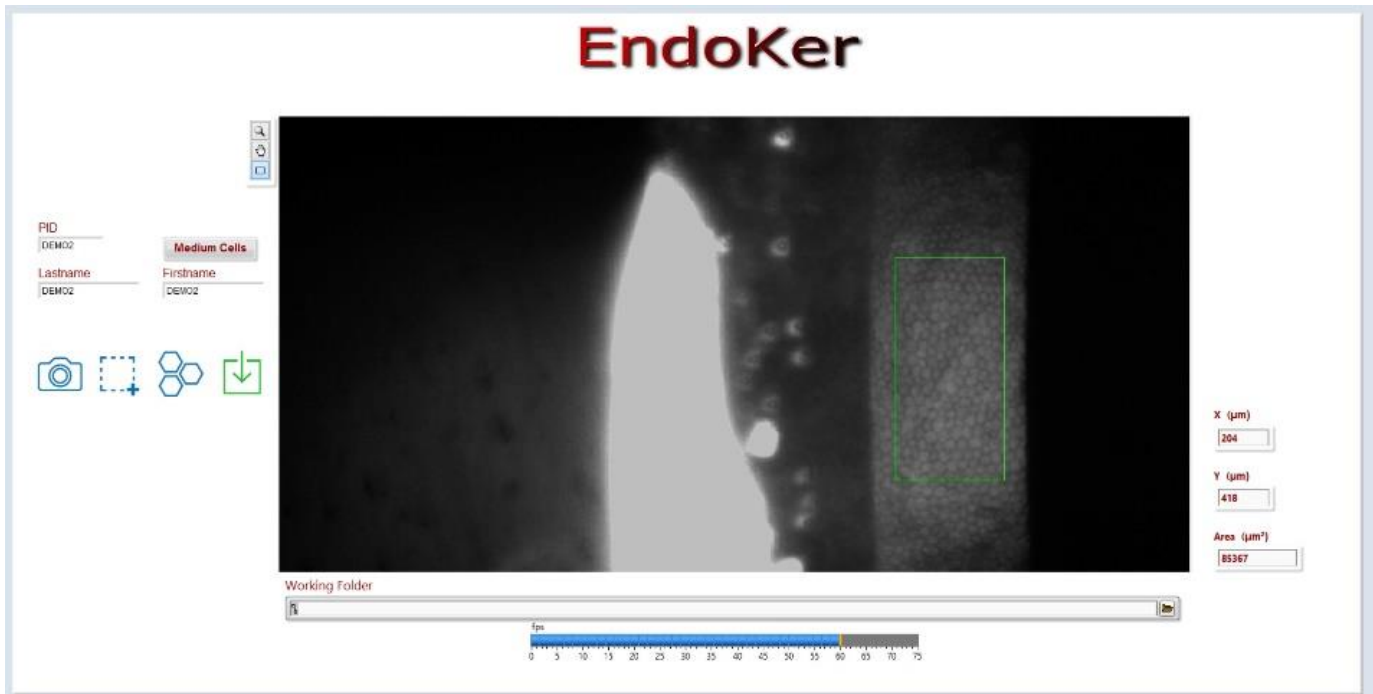

EndoKer

EndoKer

R

WWW.SKYMED.CO.IL לפרטים נוספים:

רופאים ובתי חולים: צחי קמחי 050-7999878 tzah@skymed.co.il

אופטיקה ורשתות: רהב בינדר 054-3484023 rahav@skymed.co.il